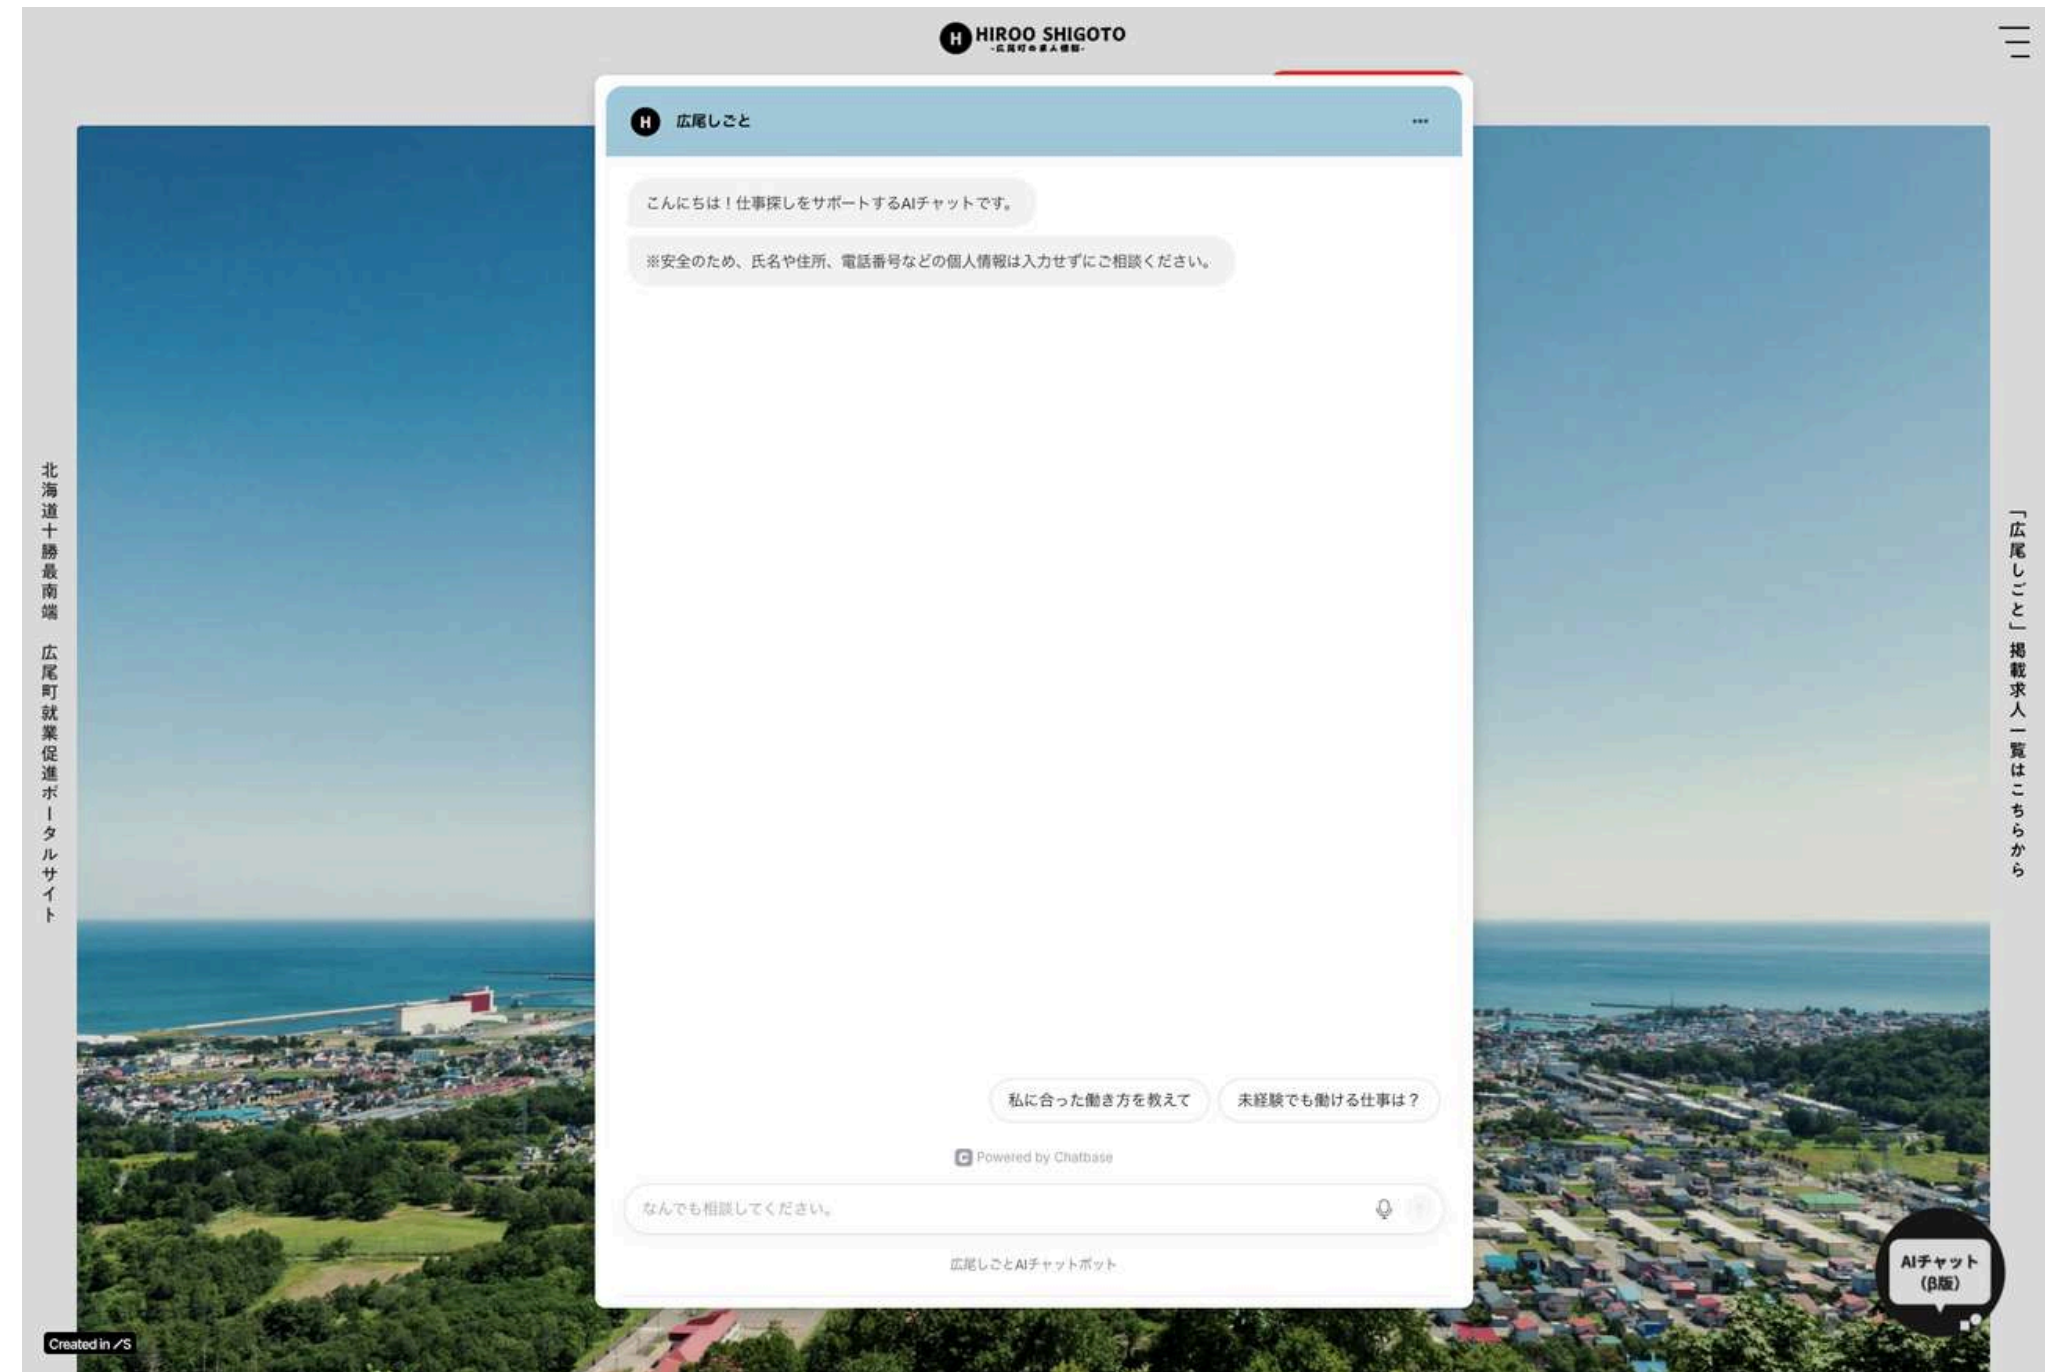

β版AI会話機能の実装