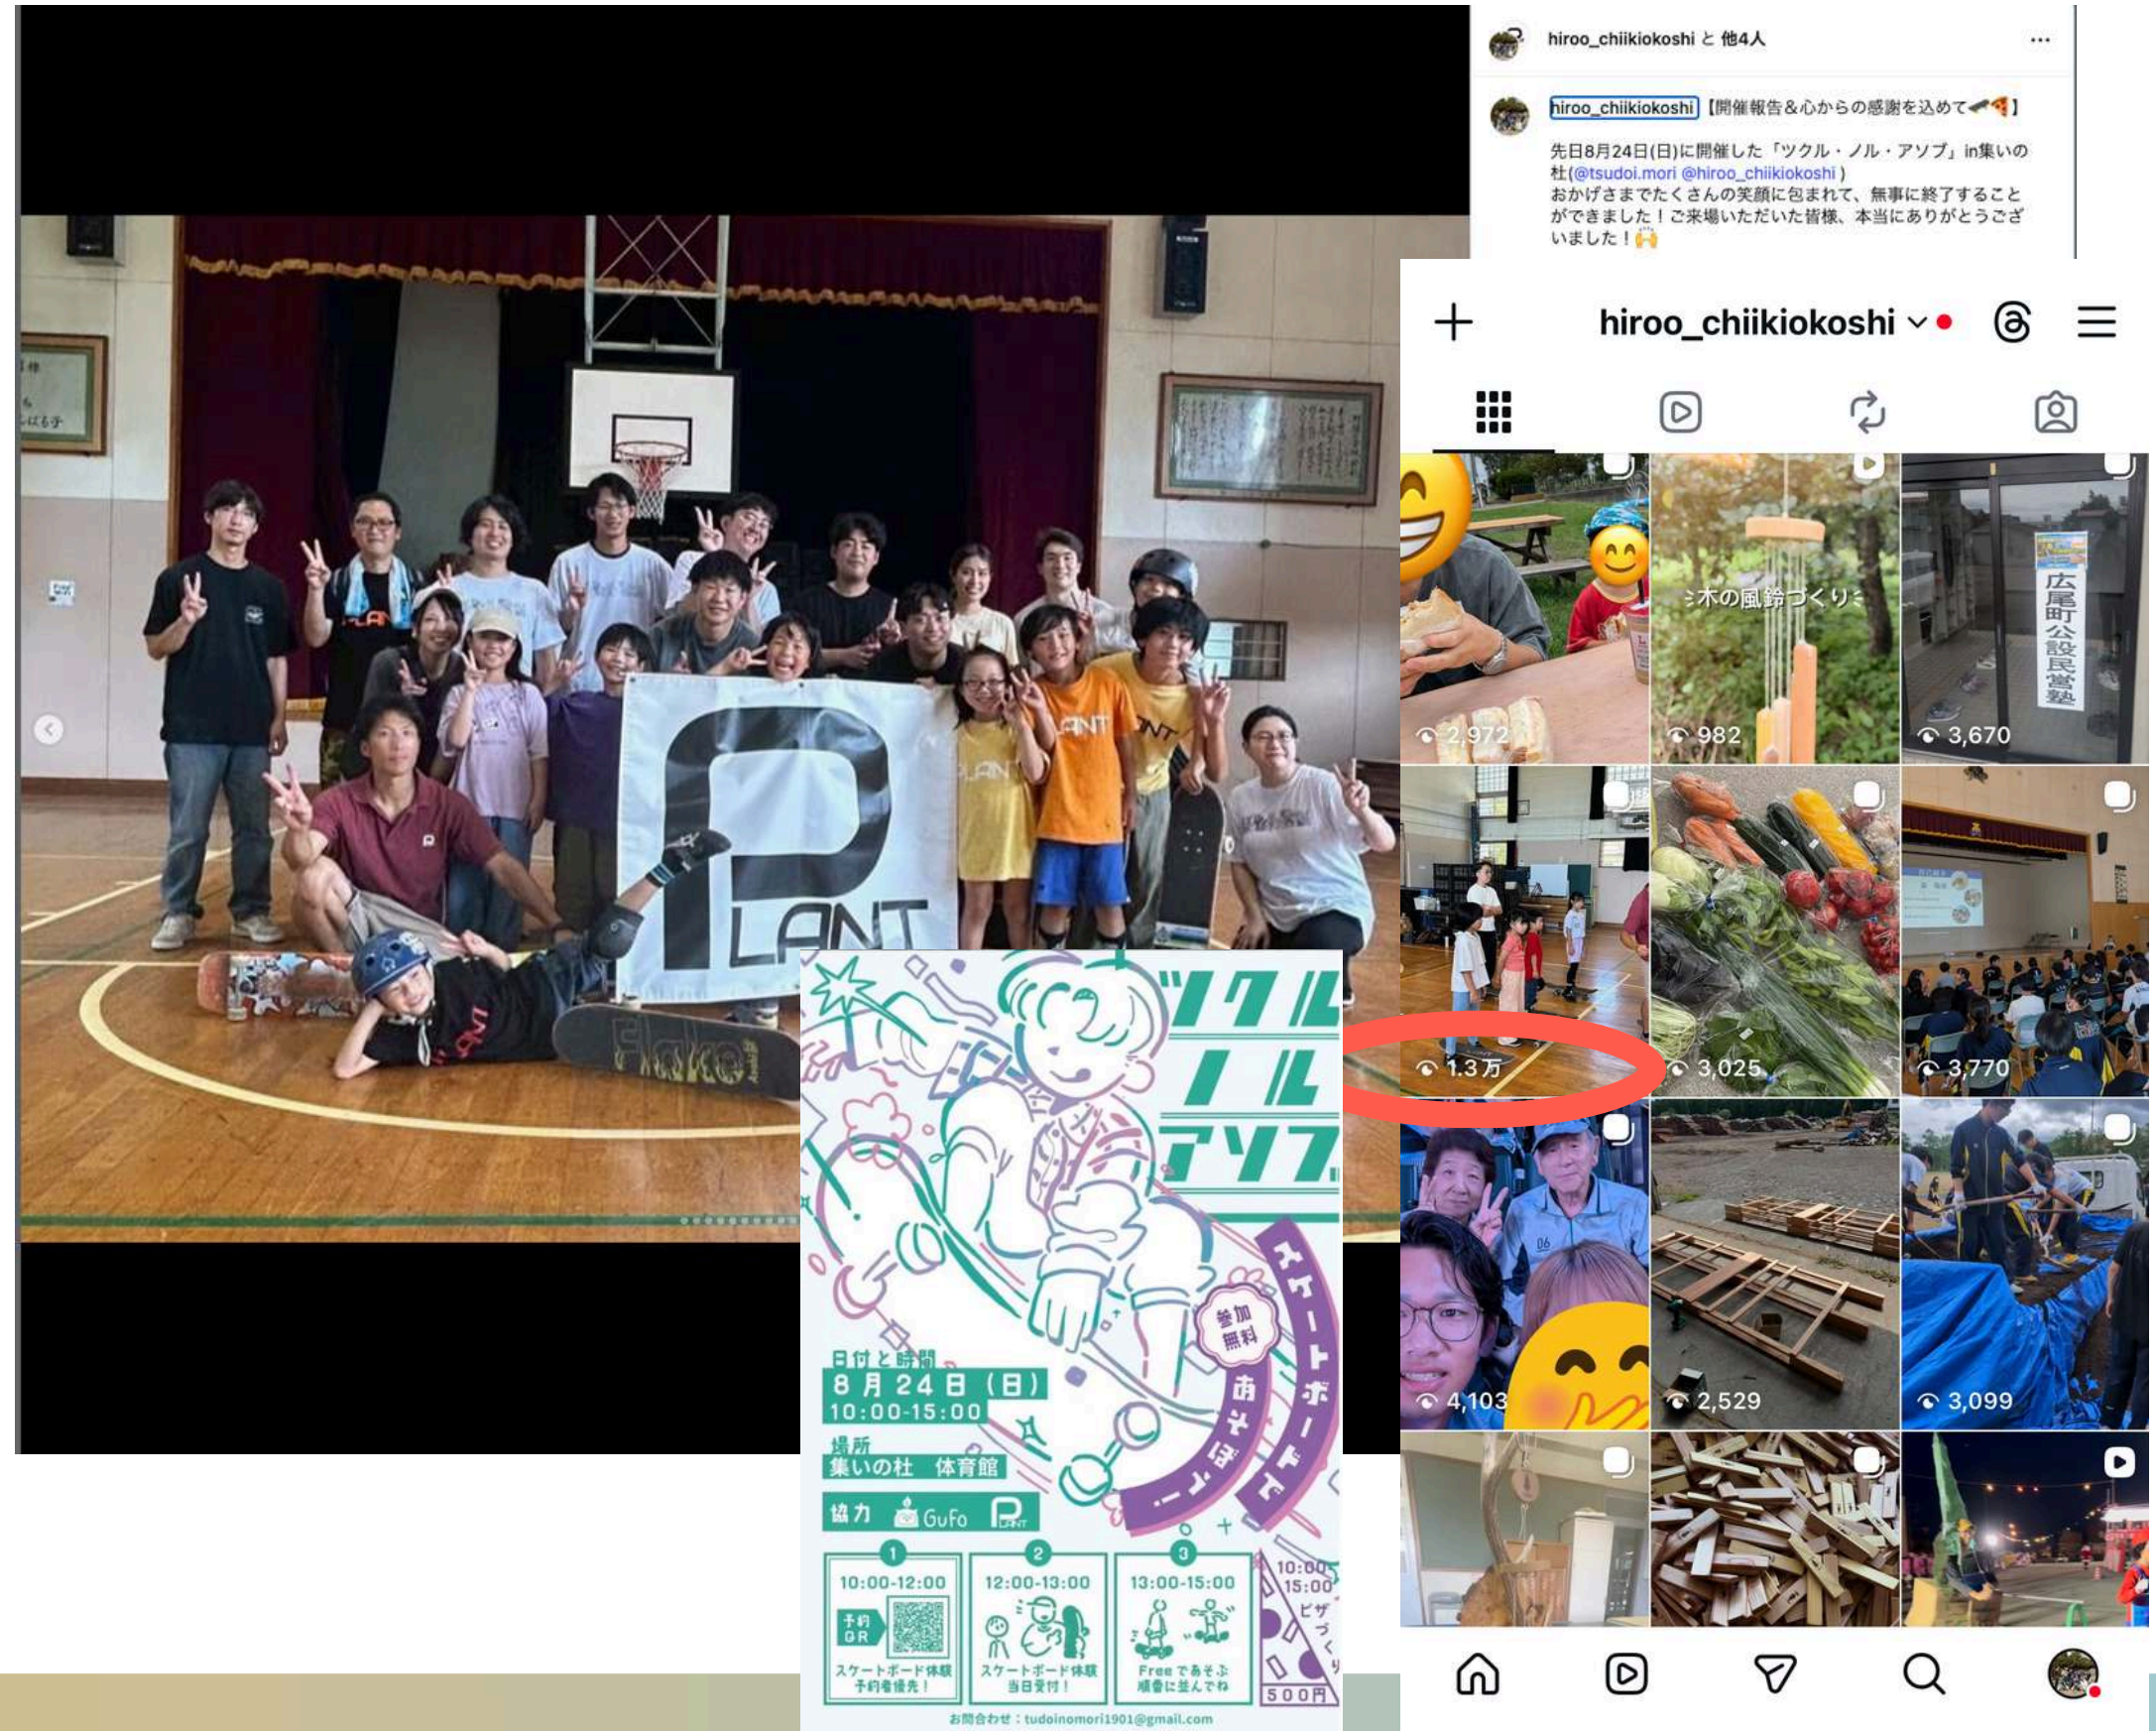

その他の活動

集いの杜で スケートボード イベントを企画 帯広のパークとコラボ

協力隊インスタグラム 13,000回閲覧

とがち熱中小学校での
広尾町PR

はまなす財団「食と観光塾」
最優秀賞

その他

ハンターを目指す
狩猟免許の取得
猟銃所持許可申請中

夫婦での開業準備
音調津地区ゲストハウス