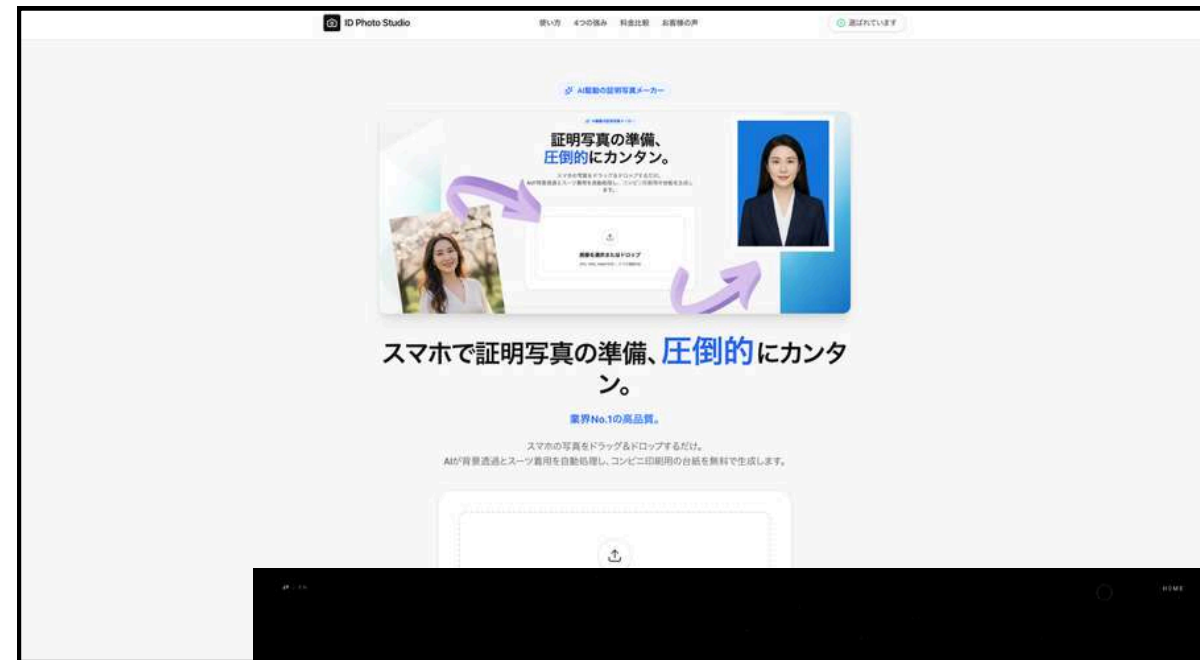

その他

システムの個人開発