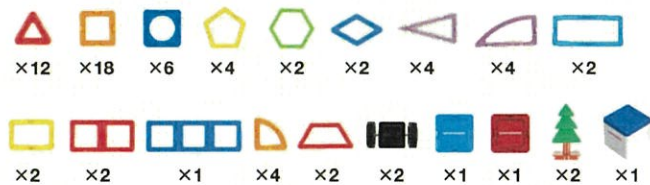

：ボーネルンド/トドラーキャッスル 同等品

平面図

立面図 1

立面図 2

C：壁面遊具

：ボーネルンド/マグネットボード 同等品

マグネットボード
H2100/W5400

5400 mm

拡大図

C：壁面遊具

：ボーネルンド/マグフォーマーディスカバリーセット 同等品

商品スペック

品番 MF797014
 パッケージサイズ 21×20.5×20.5、重さ 2.1kg
 素材 ABS、磁石
 セット内容
 1ピース (14種類の図形、車輪パーツ入り)、収納ボックス付き、あそびがステップアップするガイドブック付き (実寸大で描かれた展開図・かたち合わせシート・作品例ブックレット)
 組み立て 不要
 メーカー ジムワールド

C：壁面遊具

：ボーネルンド/マグフォーマークリエイティブセット 同等品

商品スペック

品番 MF703004J
 パッケージサイズ W51×H30×D9、推奨ギフト袋LL
 重さ 2.1kg
 素材 ABS、磁石
 セット内容 90ピース
 組み立て 不要
 メーカー ジムワールド

D：置型玩具 1

：ポーンランド/ブロックモジュール 同等品

ブロックモジュールサイズ表

ブロックモジュール ホイールキット	ブロックモジュール アーチキット	ブロックモジュール リングキット	ブロックモジュール マウンテンキット	ブロックモジュールサーバンタイン
L:120cm φ:30cm	L:60cmW:30cmH:60cm	L:60cmW:30cmH:60cm	L:60cmW:30cmH:60cm	L:60cmW:30cmH:60cm
φ:60cmth:30cm φ int:30cm	Side:60cmH:7~30cm	Side:60cmH:7~30cm	Side:60cmH:7~30cm	Side:60cmmax H:30cmStep D: 20cm
	L: 180cmW: 60cm	φ:120cmth:30cm φ int:60cm		Side:60cmH:30cm
	φ:120cmth:30cm φ int:60cm		L:120cmW:30cmH:30cm	L:90cmW:60cmH:7~30cm
			Side:60cmH:7~30cm	φ:120cmth:30cm φ int:60cm
			L:120cm W:52cm H:30cm, Hole L:60cm W:30cm H:30cm	L: 60cm φ:60cm
				L: 60cm φ ext:60cm φ int:40cm
				φ:120cmth:30cm φ int:60cm