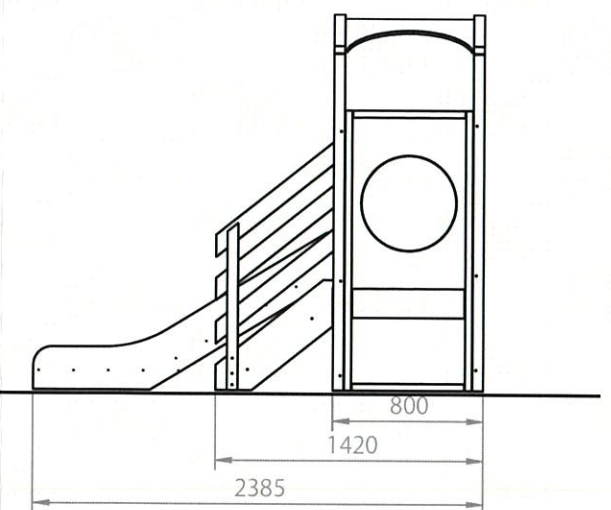

：ボーネルンド/トドラーキャッスル 同等品

平面図

立面図 1

立面図 2

C：壁面遊具

：ボーネルンド/マグネットボード 同等品

マグネットボード
H2100/W5400

5400 mm