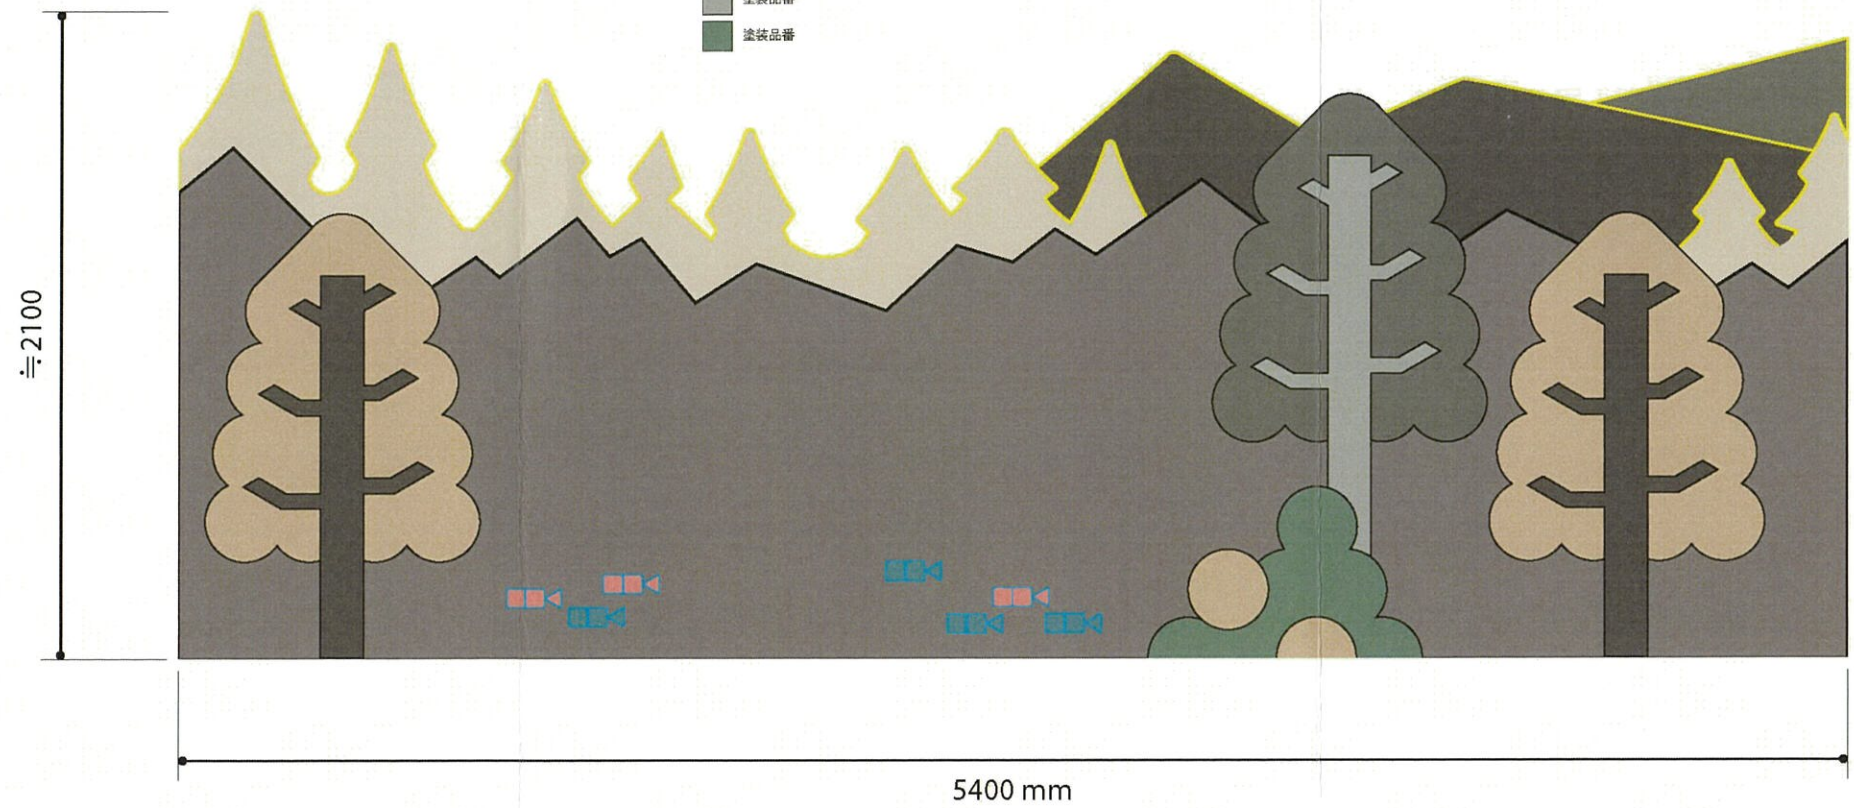

：ボーネルンド/トドラーキャッスル 同等品

平面図

立面図 1

立面図 2

C：壁面遊具

：ボーネルンド/マグネットボード 同等品

マグネットボード
H2100/W5400

5400 mm