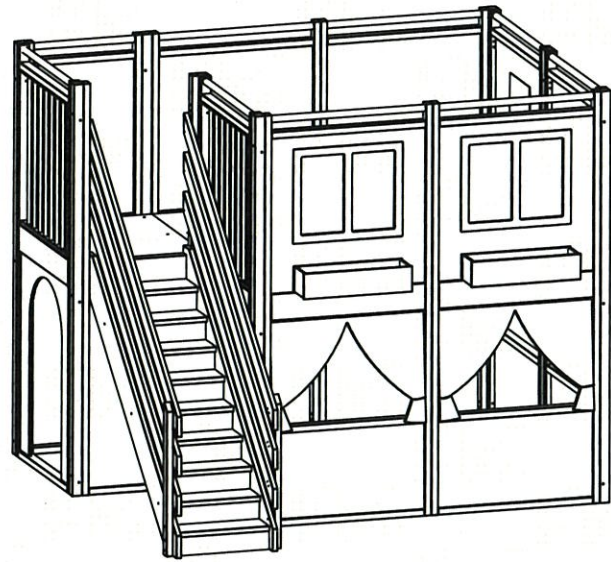

A：立体遊具 1

：ボーネルンド/ドラゴンキャッスル 同等品

平面図