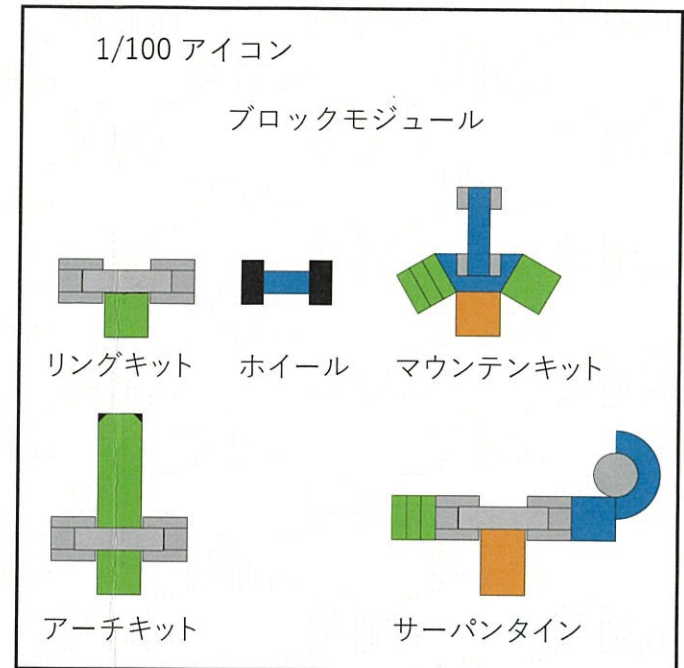

業 務 価 格	一金	円
業 務 対 象 額	一金	円

工事費内訳書

本業務 01 1頁

屋内遊戯施設備品購入業務（遊具）	区分	
	区分	

項目・種別・細目	規 格	数 量	単 位	単 価	金 額	備 考
直接業務費合計						
経費			%			運賃・設置費用
合計						
業務価格（再計）						
消費税相当額						
業務費計						

内 訳 書

内訳 1頁

屋内遊戯施設備品購入業務 (遊具)					事業区分	
					工事区分	
内 容	規 格	単 位	数 量	単 価	金 額	備 考
立体遊具 1 ドラゴンキャッスル同等品	2860*2760*H2400	式	1			
立体遊具 2 トドラーキャッスル同等品	2280*2385*H1992	式	1			
壁面遊具 マグネットウォール同等品	W5400*H2100	式	1			
壁面遊具 マグフォーマーディスカバリーセット同等品		式	3			
壁面遊具 マグフォーマークリエイティブセット同等品		式	4			
置型遊具 1 ブロックモジュール同等品		式	1			
置型遊具 2 ビックブロック同等品		式	1			