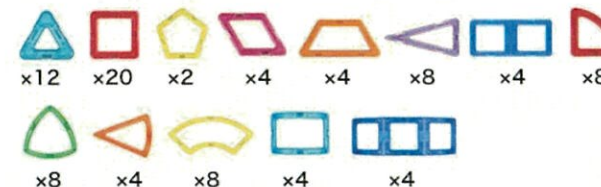

拡大図

C：壁面遊具

：ボーネルンド/マグフォーマーディスカバリーセット 同等品

商品スペック

品番 MF797014
 パッケージサイズ 21×20.5×20.5、重さ 2.1kg
 素材 ABS、磁石
 セット内容
 1ピース (14種類の図形、車輪パーツ入り)、収納ボックス付き、あそびがステップアップするガイドブック付き (実寸大で描かれた展開図・かたち合わせシート・作品例ブックレット)
 組み立て 不要
 メーカー ジムワールド

C：壁面遊具

：ボーネルンド/マグフォーマークリエイティブセット 同等品

商品スペック

品番 MF703004J
 パッケージサイズ W51×H30×D9、推奨ギフト袋LL
 重さ 2.1kg
 素材 ABS、磁石
 セット内容 90ピース
 組み立て 不要
 メーカー ジムワールド

D：置型玩具 1

：ポーンランド/ブロックモジュール 同等品

ブロックモジュールサイズ表

ブロックモジュール ホイールキット	ブロックモジュール アーチキット	ブロックモジュール リングキット	ブロックモジュール マウンテンキット	ブロックモジュールサーバンタイン
L:120cm φ:30cm	L:60cmW:30cmH:60cm	L:60cmW:30cmH:60cm	L:60cmW:30cmH:60cm	L:60cmW:30cmH:60cm
φ:60cmth:30cm φ int:30cm	Side:60cmH:7~30cm	Side:60cmH:7~30cm	Side:60cmH:7~30cm	Side:60cmmax H:30cmStep D: 20cm
	L: 180cmW: 60cm	φ:120cmth:30cm φ int:60cm		Side:60cmH:30cm
	φ:120cmth:30cm φ int:60cm		L:120cmW:30cmH:30cm	L:90cmW:60cmH:7~30cm
			Side:60cmH:7~30cm	φ:120cmth:30cm φ int:60cm
			L:120cm W:52cm H:30cm, Hole L:60cm W:30cm H:30cm	L: 60cm φ:60cm
				L: 60cm φ ext:60cm φ int:40cm
				φ:120cmth:30cm φ int:60cm