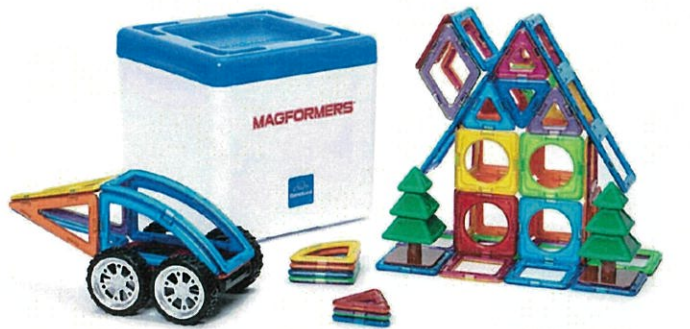

：ボーネルンド/トドラーキャッスル 同等品

平面図

立面図 1

立面図 2

C：壁面遊具

：ボーネルンド/マグネットボード 同等品

マグネットボード
H2100/W5400

5400 mm

拡大図

C：壁面遊具

：ボーネルンド/マグフォーマーディスカバリーセット 同等品

商品スペック

品番 MF797014
 パッケージサイズ 21×20.5×20.5、重さ 2.1kg
 素材 ABS、磁石
 セット内容
 1ピース (14種類の図形、車輪パーツ入り)、収納ボックス付き、あそびがステップアップするガイドブック付き (実寸大で描かれた展開図・かたち合わせシート・作品例ブックレット)
 組み立て 不要
 メーカー ジムワールド