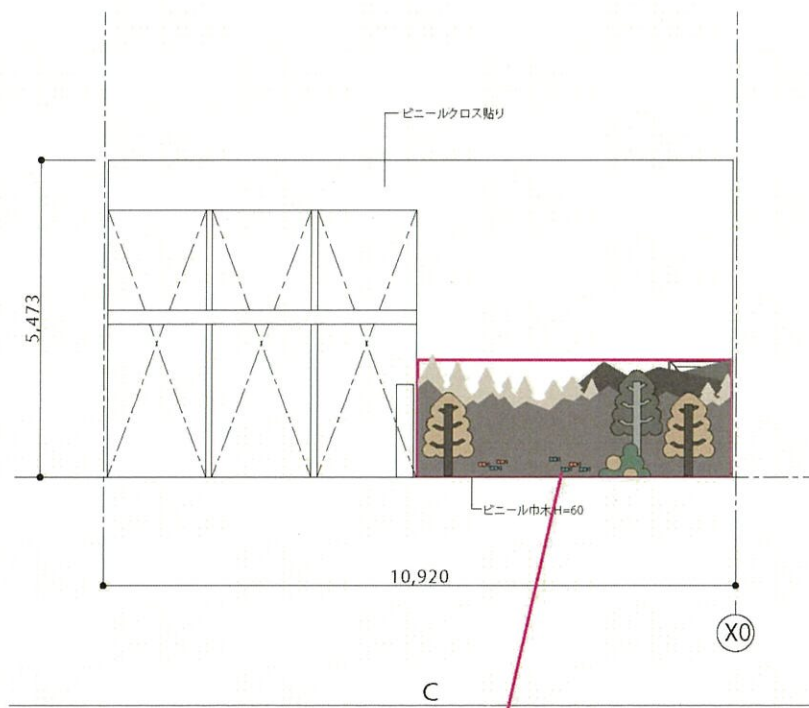

：ボーネルンド/トドラーキャッスル 同等品

平面図

立面図 1

立面図 2

C：壁面遊具

：ボーネルンド/マグネットボード 同等品

マグネットボード
H2100/W5400

5400 mm

拡大図

C：壁面遊具

：ボーネルンド/マグフォーマーディスカバリーセット 同等品

商品スペック

品番 MF797014
 パッケージサイズ 21×20.5×20.5、重さ 2.1kg
 素材 ABS、磁石
 セット内容
 1ピース (14種類の図形、車輪パーツ入り)、収納ボックス付き、あそびがステップアップするガイドブック付き (実寸大で描かれた展開図・かたち合わせシート・作品例ブックレット)
 組み立て 不要
 メーカー ジムワールド