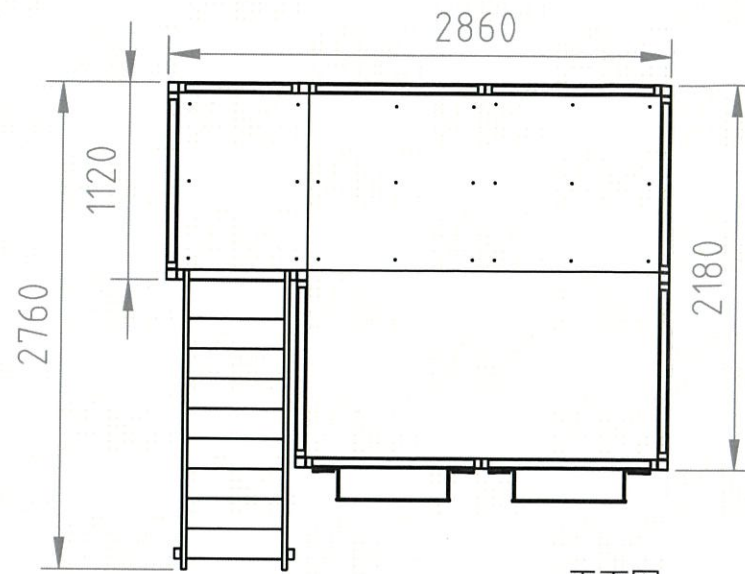

A：立体遊具 1

：ボーネルンド/ドラゴンキャッスル 同等品

平面図