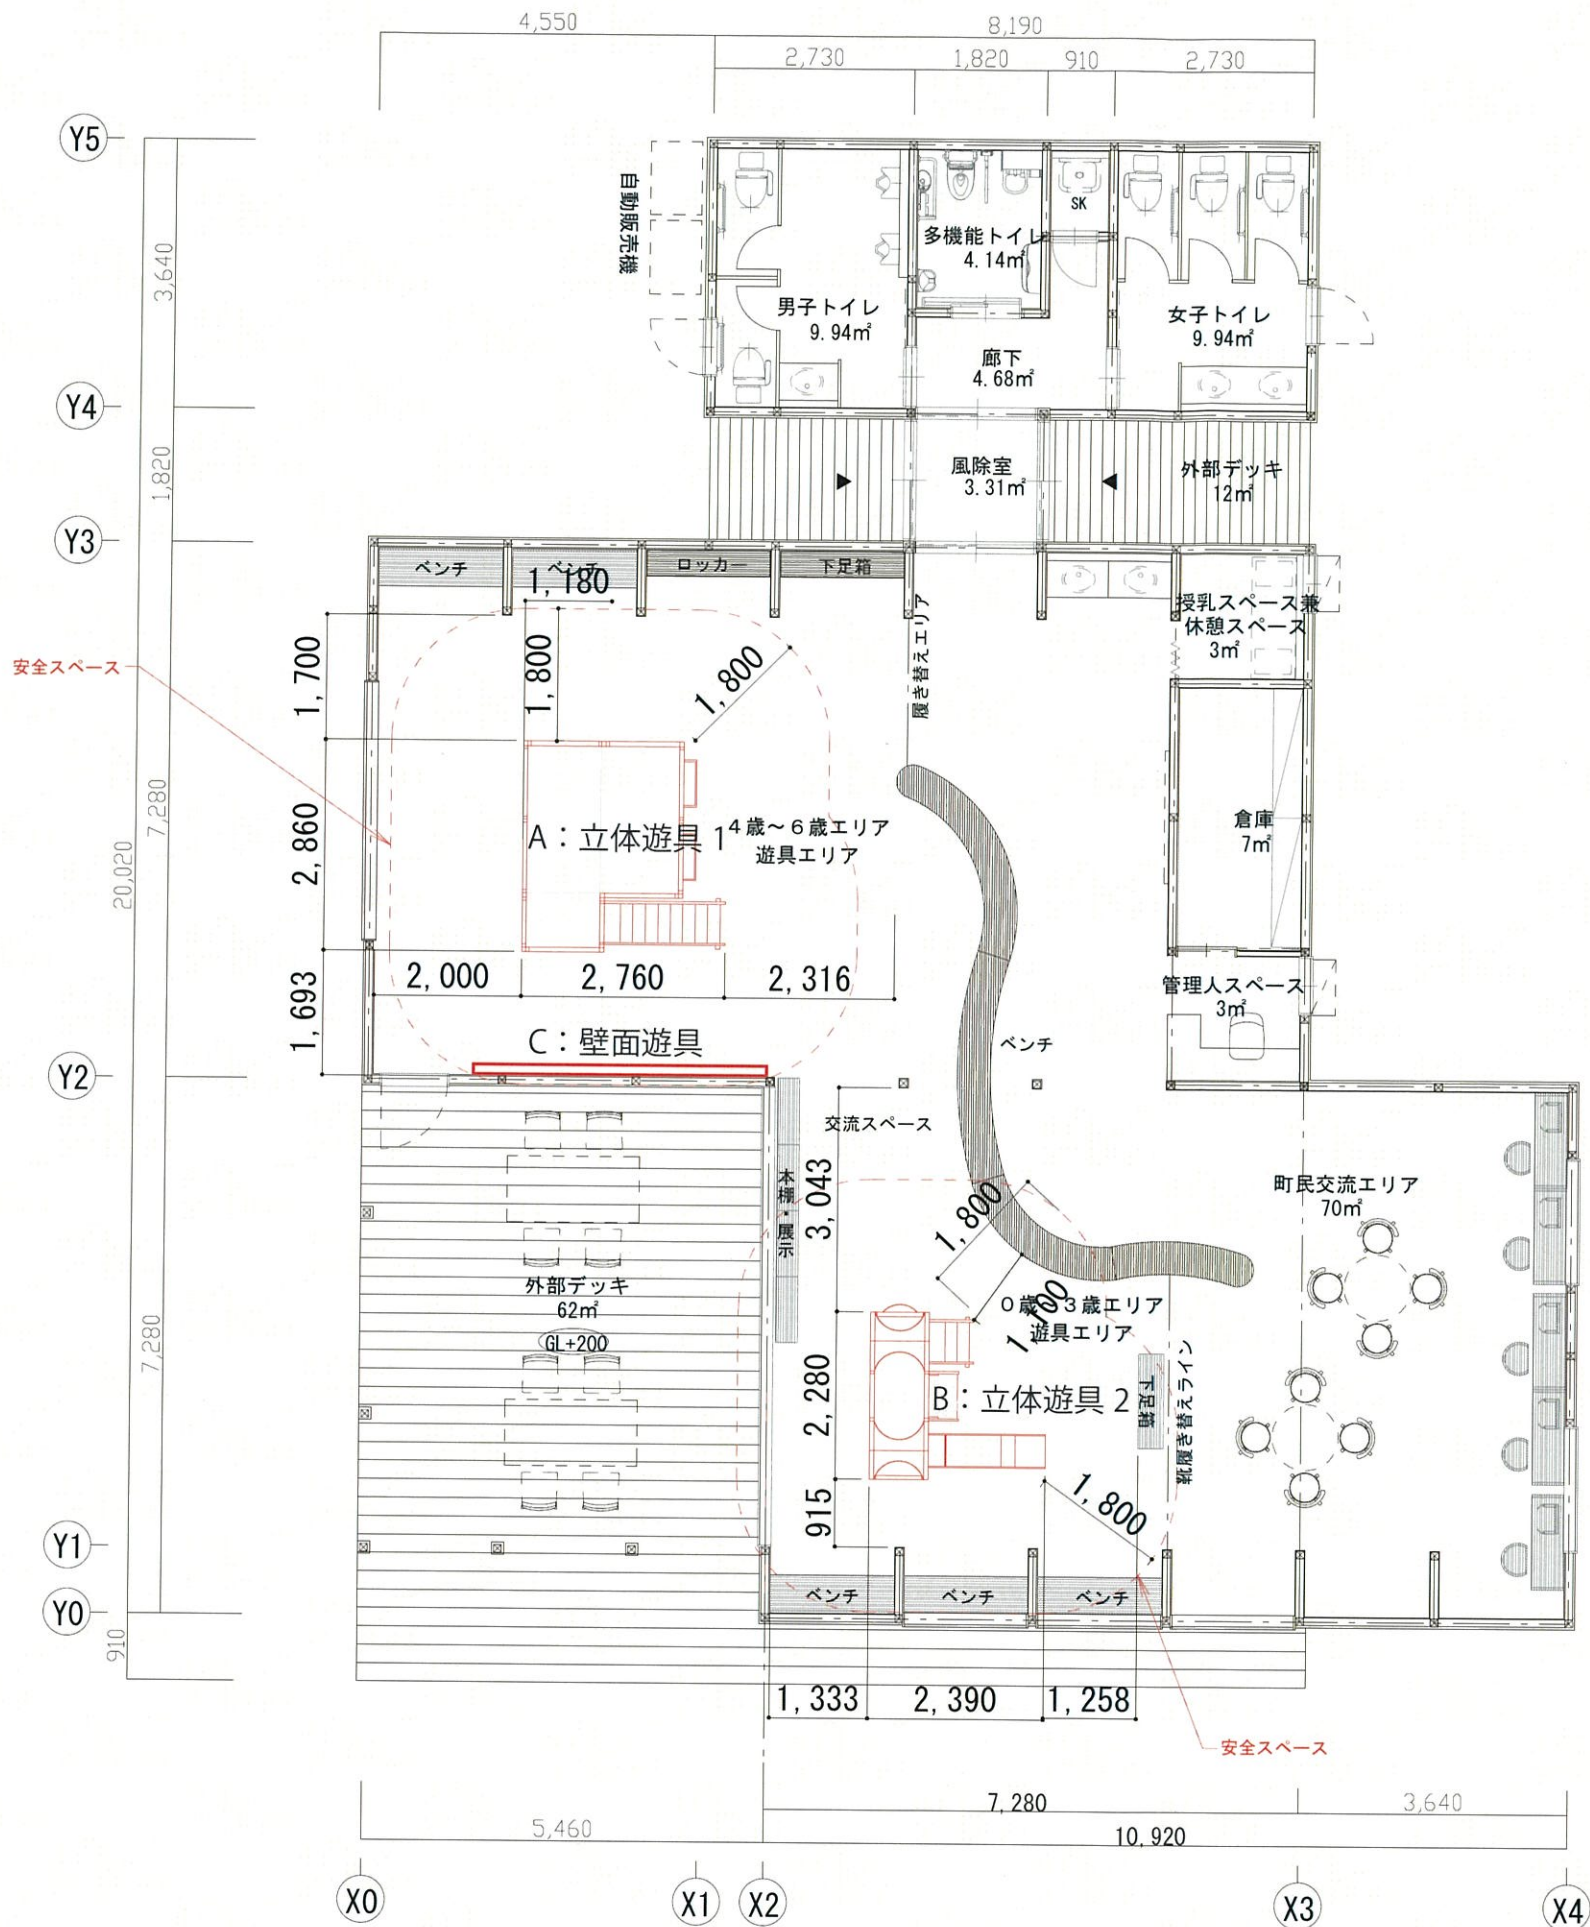

公示用

令和8年度

屋内遊戯施設備品購入業務(遊具) 設計図書

広尾郡広尾町

業 務 の 概 要

業務の名称	屋内遊戯施設備品購入業務（遊具）
業務の場所	広尾郡広尾町
業務の概要	屋内遊戯施設遊具購入業務 1式
特記仕様	<ol style="list-style-type: none"> 1. 本業務の対象備品（遊具）については、図面の通り同等品とするが、発注者と協議すること 2. 納期は令和8年12月から令和9年1月中とすること （屋内遊戯施設本体工事の進捗により変更になることがある） 3. 壁面遊具マグネットウォールの仕様は変更になることがある
予定期間	契 約 日 の 翌 日 から 令 和 9 年 2 月 26 日 まで

業 務 価 格	一金	円
業 務 対 象 額	一金	円

工事費内訳書

本業務 01 1頁

屋内遊戯施設備品購入業務（遊具）	区分	
	区分	

項目・種別・細目	規 格	数 量	単 位	単 価	金 額	備 考
直接業務費合計						
経費			%			運賃・設置費用
合計						
業務価格（再計）						
消費税相当額						
業務費計						

内 訳 書

内訳 1頁

屋内遊戯施設備品購入業務 (遊具)					事業区分	
					工事区分	
内 容	規 格	単 位	数 量	単 価	金 額	備 考
立体遊具 1 ドラゴンキャッスル同等品	2860*2760*H2400	式	1			
立体遊具 2 トドラーキャッスル同等品	2280*2385*H1992	式	1			
壁面遊具 マグネットウォール同等品	W5400*H2100	式	1			
壁面遊具 マグフォーマーディスカバリーセット同等品		式	3			
壁面遊具 マグフォーマークリエイティブセット同等品		式	4			
置型遊具 1 ブロックモジュール同等品		式	1			
置型遊具 2 ビックブロック同等品		式	1			

D: 置型遊具 1

E: 置型遊具 2

A：立体遊具 1

：ボーネルンド/ドラゴンキャッスル 同等品

平面図

立面図 1

立面図 2

B：立体遊具 2

：ボーネルンド/トドラーキャッスル 同等品

平面図

立面図 1

立面図 2

C：壁面遊具

：ボーネルンド/マグネットボード 同等品

マグネットボード
H2100/W5400

5400 mm